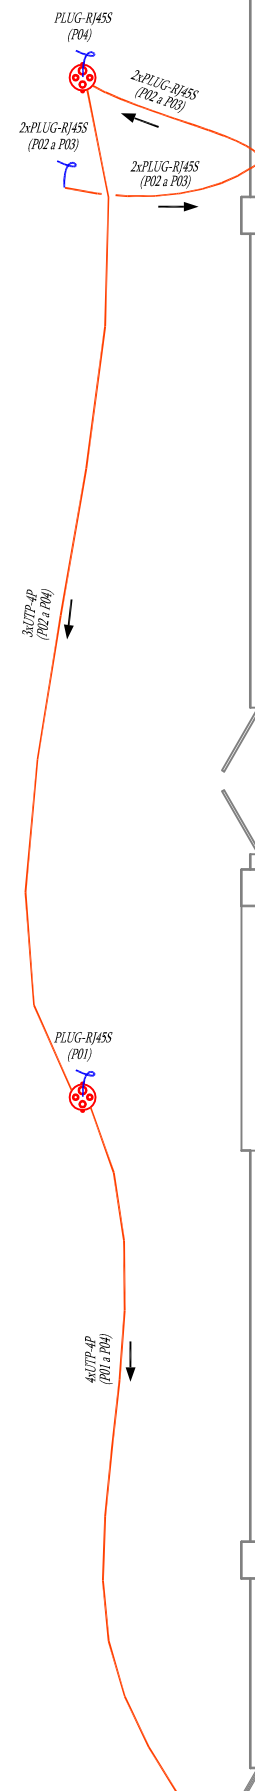

01

02

03

04

05

06

07

08

DISPOSIÇÃO DOS EQUIPAMENTOS DO RACK
SEM ESCALA

IFC - REITORIA INSTITUTO FEDERAL CATARINENSE RUA DAS MISSÕES 100 PONTA AGUDA BLUMENAU - SC (047) 3331-7800 E-MAIL: JONATAS.TEIXEIRA@IFC.EDU.BR WEBSITE: WWW.IFC.EDU.BR	08				INSTITUTO FEDERAL CATARINENSE	PROJETADO	DESENHADO	ENGENHEIRO: JÔNATAS VENANCIO TEIXEIRA	OBRA: IFC - CAMBORIÚ	
	07					JÔNATAS	JÔNATAS	CREA: 128825-1		
	06					03/04/2017	03/04/2017			
	05				PROJETO	REFEITÓRIO			ESCALA	SEM ESCALA
	04				DESCRIÇÃO	PROJETO ELÉTRICO - REDE LÓGICA			NÚMERO	E24/24
	03					VEDADA A REPRODUÇÃO DESTES DESENHO SEM PREVIA AUTORIZAÇÃO				
02										
01	EMISSÃO INICIAL		JÔNATAS	03/04/2017						
ITEM	DISCRIMINAÇÃO		POR	DATA						