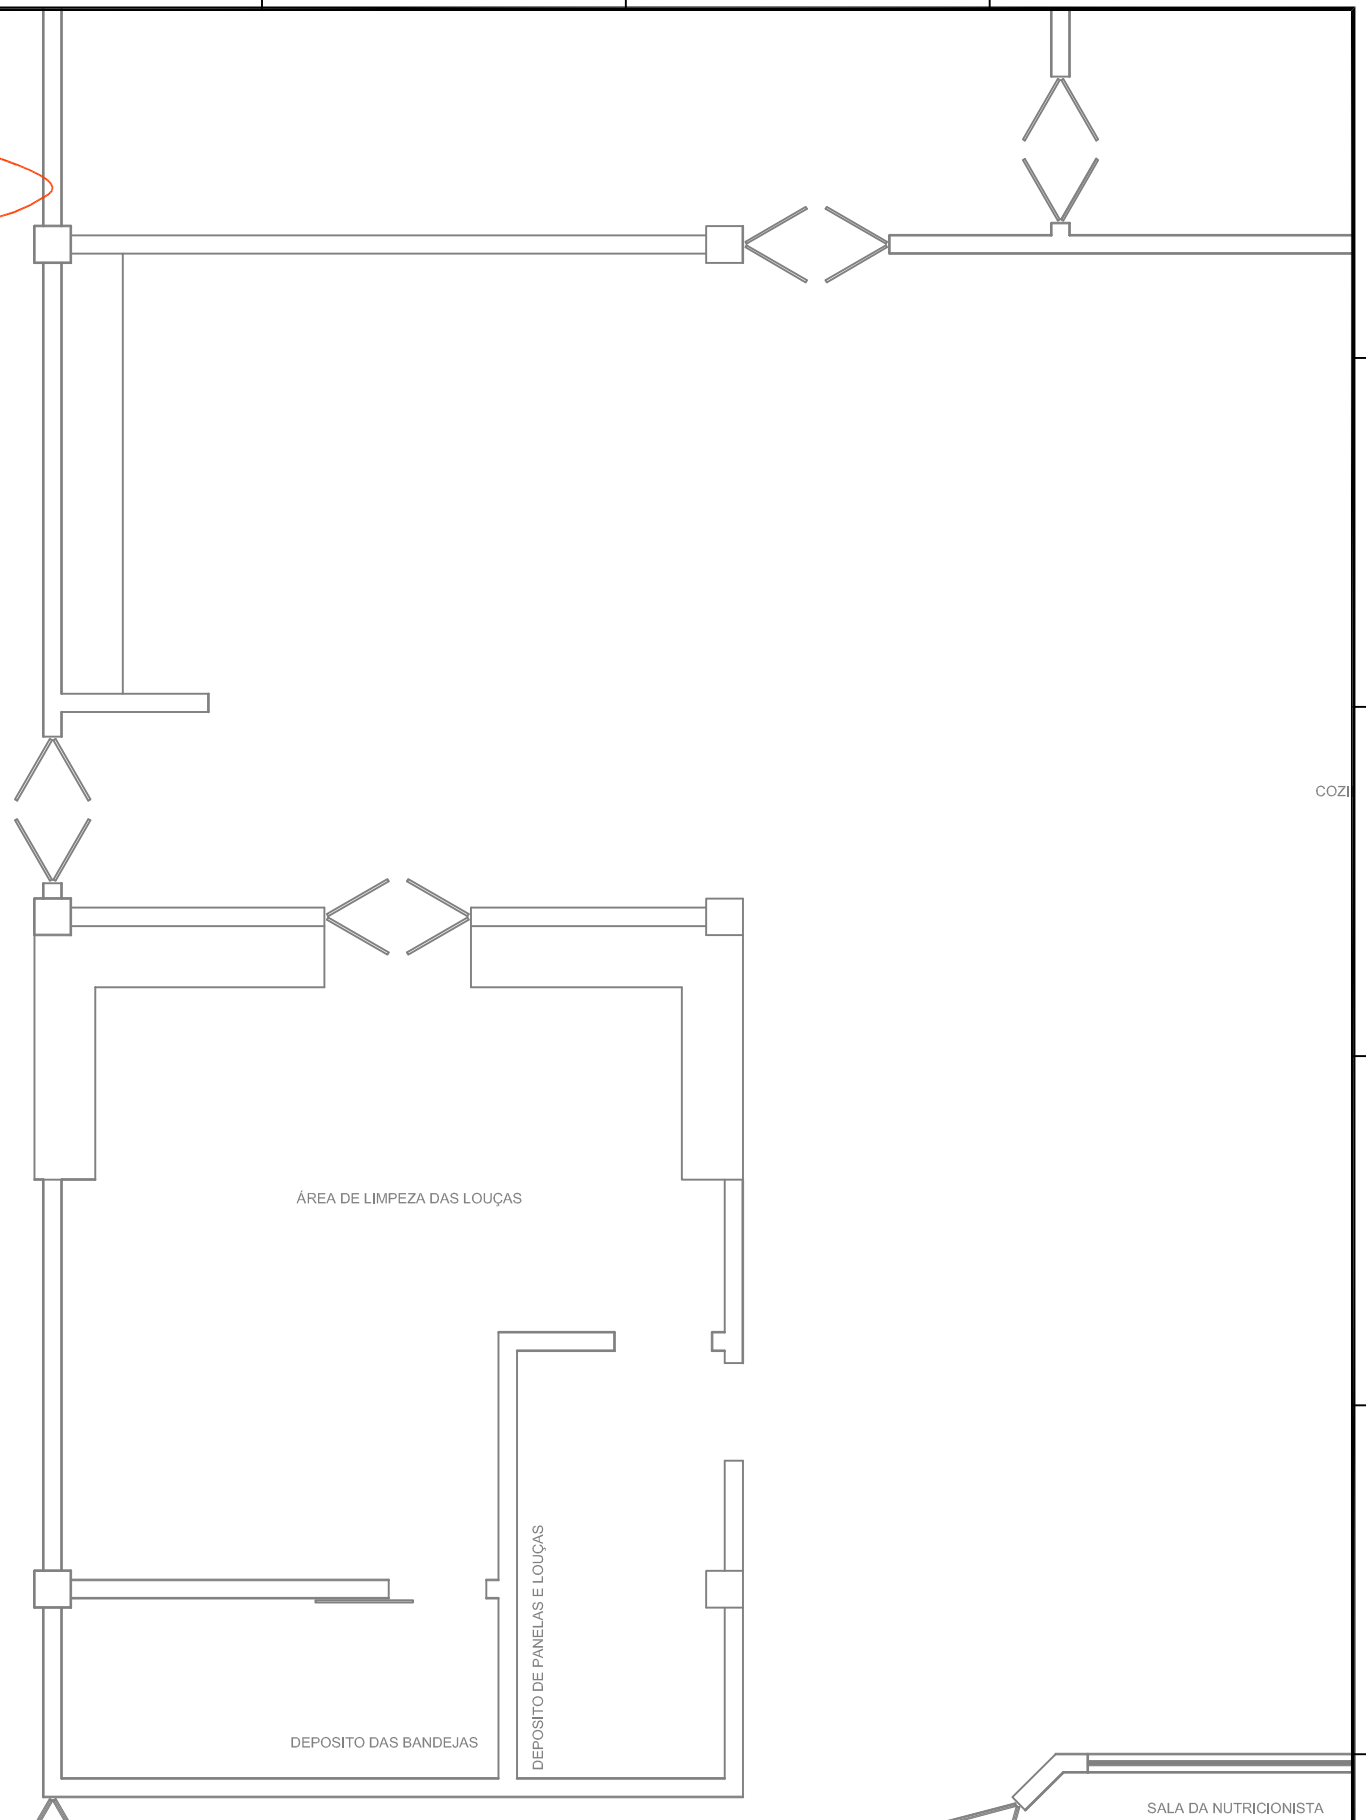

01

02

03

04

05

06

07

08

DISPOSIÇÃO DOS EQUIPAMENTOS DO RACK
SEM ESCALA

IFC - REITORIA INSTITUTO FEDERAL CATARINENSE RUA DAS MISSÕES 100 PONTA AGUDA BLUMENAU - SC (047) 3331-7800 E-MAIL: JONATAS.TEIXEIRA@IFC.EDU.BR WEBSITE: WWW.IFC.EDU.BR	08				INSTITUTO FEDERAL CATARINENSE	PROJETADO	DESENHADO	ENGENHEIRO: JÔNATAS VENANCIO TEIXEIRA	OBRA: IFC - CAMBORIÚ	
	07					JÔNATAS	JÔNATAS	CREA: 128825-1		
	06					03/04/2017	03/04/2017			
	05				PROJETO	REFEITÓRIO			ESCALA	SEM ESCALA
	04				DESCRIÇÃO	PROJETO ELÉTRICO - REDE LÓGICA			NÚMERO	E24/24
	03					VEDADA A REPRODUÇÃO DESTES DESENHO SEM PREVIA AUTORIZAÇÃO				
02										
01	EMISSÃO INICIAL		JÔNATAS	03/04/2017						
ITEM	DISCRIMINAÇÃO		POR	DATA						