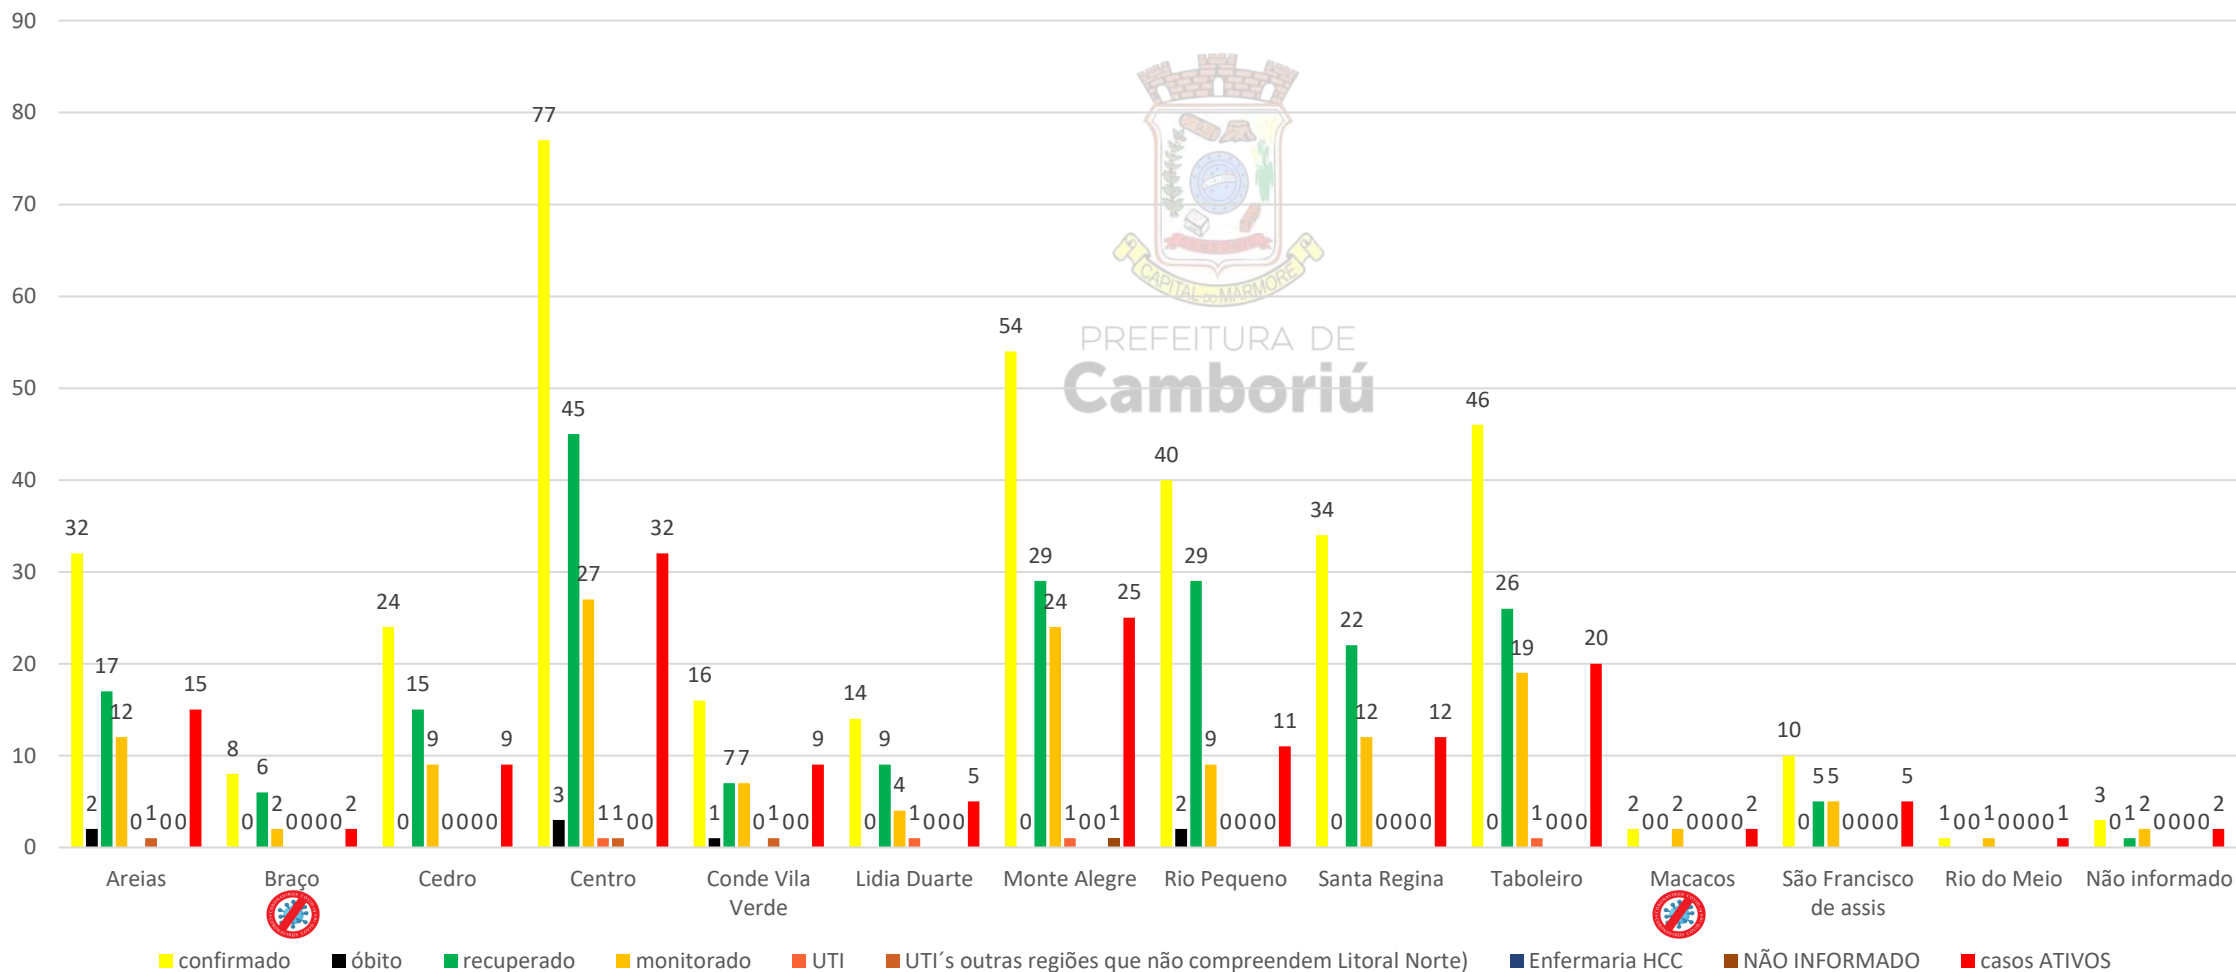

AUTOPROTEÇÃO SOCIAL

Dicas de autoproteção e informações oficiais sobre o coronavírus no município de Camboriú e no litoral norte catarinense

Parcerias:

Nº CASOS POSITIVOS/BAIRROS MUNICÍPIO DE CAMBORIÚ ACUMULADO ATÉ 23/06/2020

- Areias
- Braço
- Cedro
- Centro
- Conde Vila Verde
- Lidia Duarte
- Monte Alegre
- Rio Pequeno
- Santa Regina
- Taboleiro
- Macacos
- São Francisco de assis
- Rio do Meio
- Não informado

Nº Pessoas com teste positivo por bairros (confirmados, óbitos, Recuperados, monitorados, UTI's, "ativos") em 23/06/2020