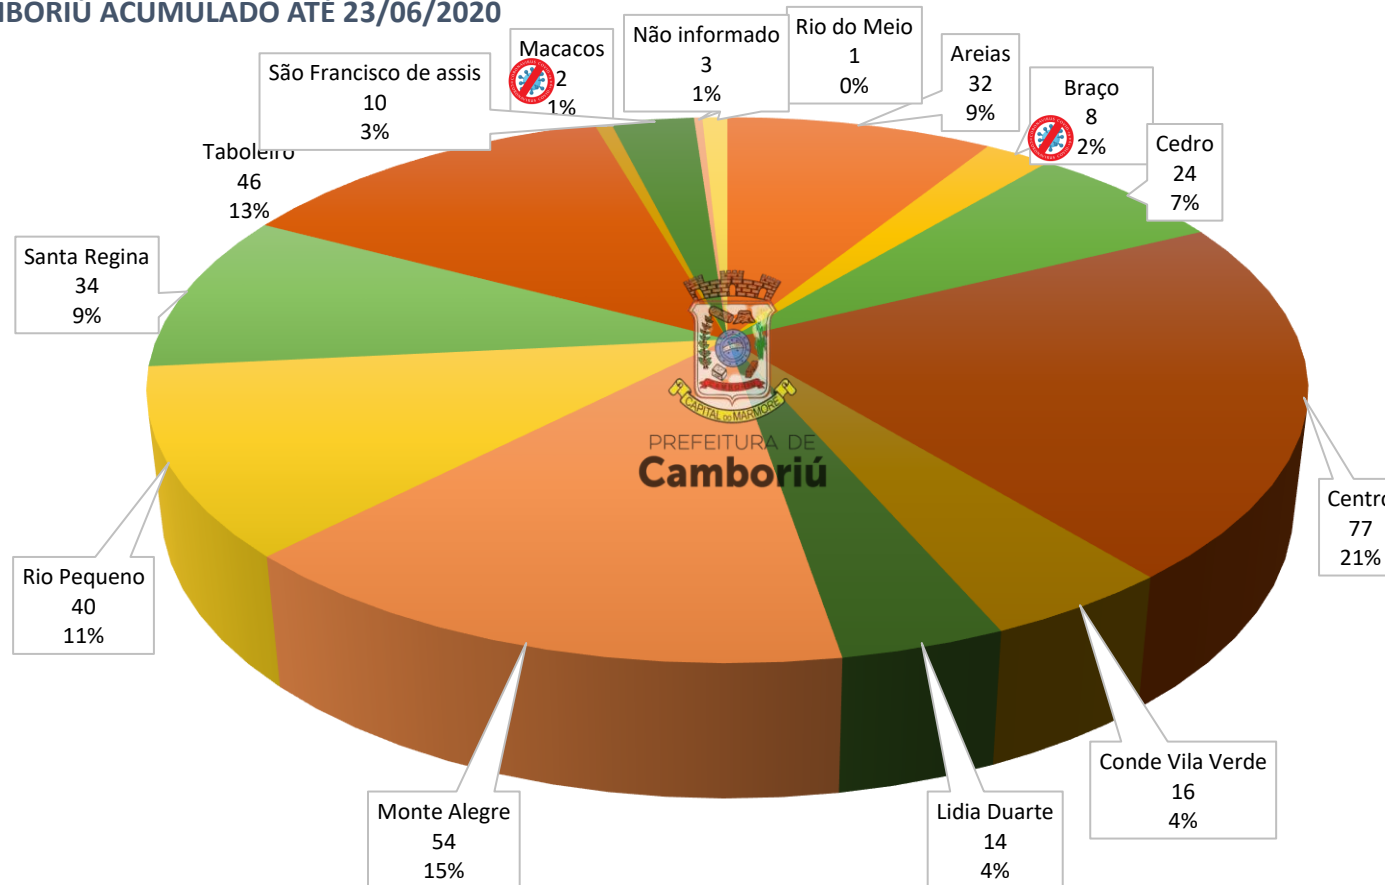

AUTOPROTEÇÃO SOCIAL

Dicas de autoproteção e informações oficiais sobre o coronavírus no município de Camboriú e no litoral norte catarinense

INSTITUTO FEDERAL
Catarinense
Campus Camboriú

Ação

Parcerias:

MAPA CASOS COVID-19 BAIROS CAMBORIÚ EM 23/06/2020

AUTOPROTEÇÃO SOCIAL

Dicas de autoproteção e informações oficiais sobre o coronavírus no município de Camboriú e no litoral norte catarinense

Parcerias:

Nº CASOS POSITIVOS/BAIRROS MUNICÍPIO DE CAMBORIÚ ACUMULADO ATÉ 23/06/2020

- Areias
- Braço
- Cedro
- Centro
- Conde Vila Verde
- Lidia Duarte
- Monte Alegre
- Rio Pequeno
- Santa Regina
- Taboleiro
- Macacos
- São Francisco de assis
- Rio do Meio
- Não informado

Nº Pessoas com teste positivo por bairros (confirmados, óbitos, Recuperados, monitorados, UTI's, "ativos") em 23/06/2020