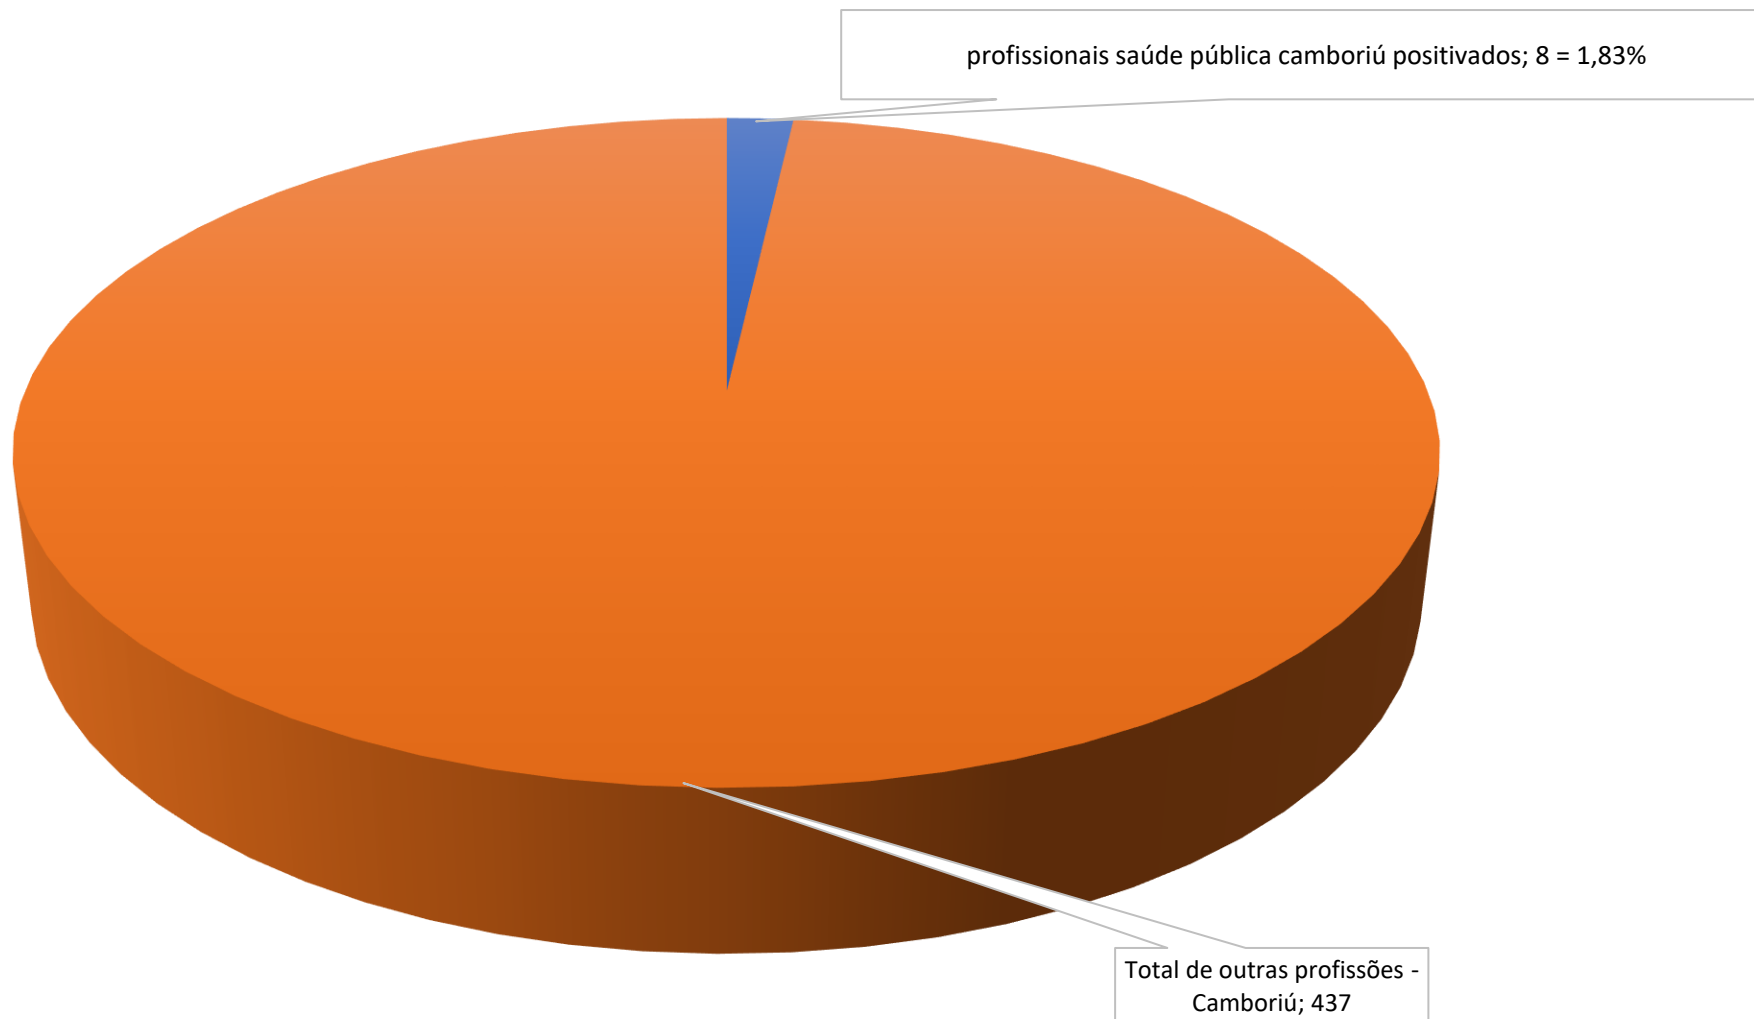

- Areias
- Braço
- Cedro
- Centro
- Conde Vila Verde
- Lidia Duarte
- Monte Alegre
- Rio Pequeno
- Santa Regina
- Taboleiro
- Macacos
- São Francisco de assis
- Rio do Meio
- Não informado

Nº Pessoas com teste positivo por bairros (confirmados, óbitos, Recuperados, monitorados, UTI's, "ativos") em 23/06/2020

Parabéns! Este bairro está impedindo evolução do coronavírus

Comparativo profissionais saúde pública de Camboriú com covid-19 e total profissionais saúde pública de Camboriú/SC - 23/06/2020

AUTOPROTEÇÃO SOCIAL